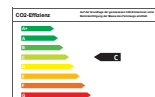

Mazda CX-3 L SKYACTIV-G 2.0 FWD 5T

6GS AL-HOMURA

Fahrzeugdaten

Kilometer	5 km
Farbe	rot
Motor	
Kraftstoff	Super
Hubraum	1.998 ccm
Leistung	89 kW (121 PS)
Antrieb	Manuell
Umwelt	
Effizienzklasse	C
CO2-Emission	121 g/km
Verbrauch kombiniert	5,3 l/100km
Verbrauch, innerorts	6,1 l/100km
Verbrauch, außerorts	4,9 l/100km

Details

Klimaautomatik, 4x Front- und Seitenairbags, Zentralverriegelung, Tempomat, Elektr. Fensterheber, Grüne Plakette, ESP, Voll-LED-Scheinwerfer, Navigationssystem, Bordcomputer, Einparkhilfe hinten, Regensensor, Leichtmetallfelgen, ABS, Tagfahrlicht, Außenspiegel elektr. anklappbar, Nebelscheinwerfer, Farbe: SOUL RED CRYSTAL M, Freisprecheinrichtung, Außenspiegel beheizbar, ISOFIX Kindersitzbefestigung, Multifunktionslenkrad, Außenspiegel elektrisch, MP3/CD Radio, Servolenkung, Drehzahlmesser, Temperaturanzeige, Getönte Scheiben, Interieur schwarz, Wegfahrsperr, getöntes Glas,