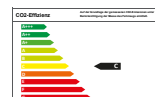

Mazda 2 L SKYACTIV-G 90 6AG AL- EXCLUSIVE TOU-P1 NAV

Fahrzeugdaten

Kilometer	5 km
Farbe	grau
Motor	
Kraftstoff	Super
Hubraum	1.496 ccm
Leistung	66 kW (90 PS)
Antrieb	Automatik
Umwelt	
Effizienzklasse	C
CO2-Emission	118 g/km
Verbrauch kombiniert	5,2 l/100km
Verbrauch, innerorts	6 l/100km
Verbrauch, außerorts	4,7 l/100km

Details

Klimaautomatik, 4x Front- und Seitenairbags, Zentralverriegelung, Tempomat, Elektr. Fensterheber, Grüne Plakette, ESP, Halogen-Scheinwerfer, Sitzheizung vorn, Stoffpolster, Navigationssystem, Bordcomputer, Einparkhilfe hinten, Regensensor, Traktionskontrolle, Leichtmetallfelgen, ABS, Tagfahrlicht, Farbe: Matrixgrau Metallic, Freisprecheinrichtung, Außenspiegel beheizbar, ISOFIX Kindersitzbefestigung, Multifunktionslenkrad, Radio, Servolenkung, Start-Stop-Automatik, Drehzahlmesser, Getönte Scheiben, Interieur schwarz, Wegfahrsperre, getöntes Glas,