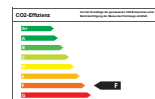

Mazda MX-5 RF SKYACTIV-G 2.0 6GS AL-

DESIGN

Fahrzeugdaten

Kilometer	5 km
Farbe	grau
Motor	
Kraftstoff	Super
Hubraum	1.998 ccm
Leistung	135 kW (184 PS)
Antrieb	Manuell
Umwelt	
Effizienzklasse	F
CO2-Emission	156 g/km
Verbrauch kombiniert	6,9 l/100km
Verbrauch, innerorts	8,4 l/100km
Verbrauch, außerorts	5,9 l/100km

Details

Klimaautomatik, 4x Front- und Seitenairbags, Zentralverriegelung, Tempomat, Elektr. Fensterheber, Grüne Plakette, ESP, Voll-LED-Scheinwerfer, Sitzheizung vorn, Lederpolster, Lederausstattung, Navigationssystem, Einparkhilfe hinten, Regensensor, Traktionskontrolle, Leichtmetallfelgen, ABS, Tagfahrlicht, Farbe: Matrixgrau Metallic, Freisprecheinrichtung, Außenspiegel beheizbar, Multifunktionslenkrad, Bose, Radio, Servolenkung, Sportlenkrad, Interieur schwarz, Wegfahrsperr, getöntes Glas,