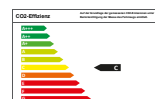

Mazda 6 SK SKYACTIV-G 165 FWD 5T

6GS AL-AD'VANTAGE

Fahrzeugdaten

Erstzulassung	01.07.2021
Kilometer	2.485 km
Farbe	rot

Motor

Kraftstoff	Super
Hubraum	1.998 ccm
Leistung	121 kW (165 PS)
Antrieb	Handschaltung

Umwelt

Effizienzklasse	C
CO2-Emission	150 g/km
Verbrauch kombiniert	6,6 l/100km
Verbrauch, innerorts	8,4 l/100km
Verbrauch, außerorts	5,4 l/100km

Details

Klimaautomatik, 4x Front- und Seitenairbags, Zentralverriegelung, Tempomat, Elektrische Sitze, Elektr. Fensterheber, Grüne Plakette, ESP, Voll-LED-Scheinwerfer, Sitzheizung vorn, Lederpolster, Lederausstattung, Navigationssystem, Bordcomputer, Einparkhilfe hinten, Regensensor, Traktionskontrolle, Leichtmetallfelgen, ABS, Kurvenlicht/Abbiegelicht, Tagfahrlicht, Außenspiegel elektr. anklappbar, Farbe: Magmarot Metallic, Freisprecheinrichtung, Head-Up-Display, ISOFIX Kindersitzbefestigung, Multifunktionslenkrad, Bose, Radio, Servolenkung, Sportlenkrad, Getönte Scheiben, Interieur schwarz, Wegfahrsperre, getöntes Glas,